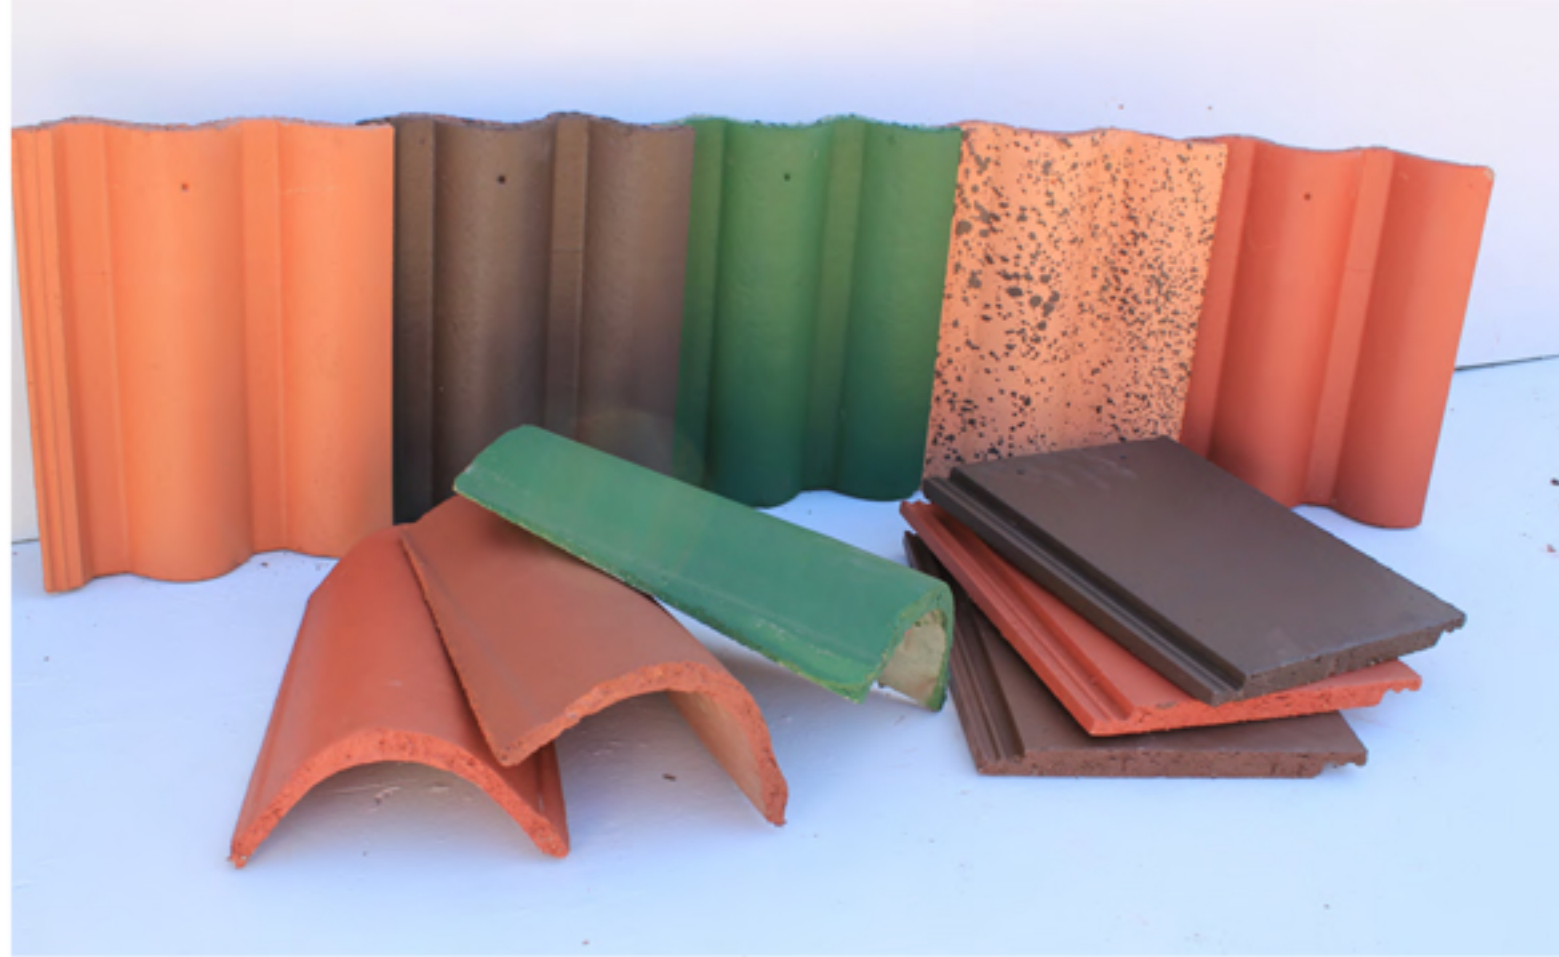

CREATIVIDAD Y TÉCNICA EN LA FABRICACIÓN DE NUESTRAS TEJAS

En términos absolutos nuestros productos no son tejas de hormigón, sino más bien una mezcla de variados materiales de última generación. Debido a nuestra propia mezcla de materiales patentada, están provistos de las mismas propiedades beneficiosas de las piedras, son duras y prácticamente indestructibles y siguen endureciéndose con el paso del tiempo.

También cuentan con controles de calidad constantes, sujetos a normas alemanas que garantizan colores y formas uniformes.